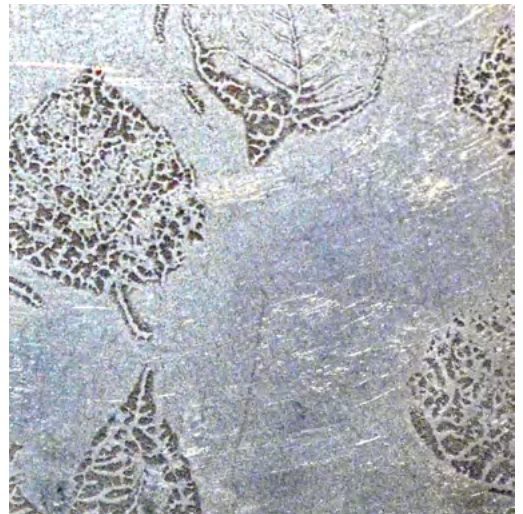

**F.3 EFFECT:** ANCIENT ZINC  
**MATERIAL :** MICRO PLASTER  
**COLOR:** ZINC  
**FINISHING:** LUCID TRANSPARENT BICOMPONENT

**F4 EFFECT:** RAIN OF LEAVES  
**MATERIAL :** PURE METAL RESIN  
**COLOR:** STEEL  
**FINISHING:** TRANSPARENT WAX